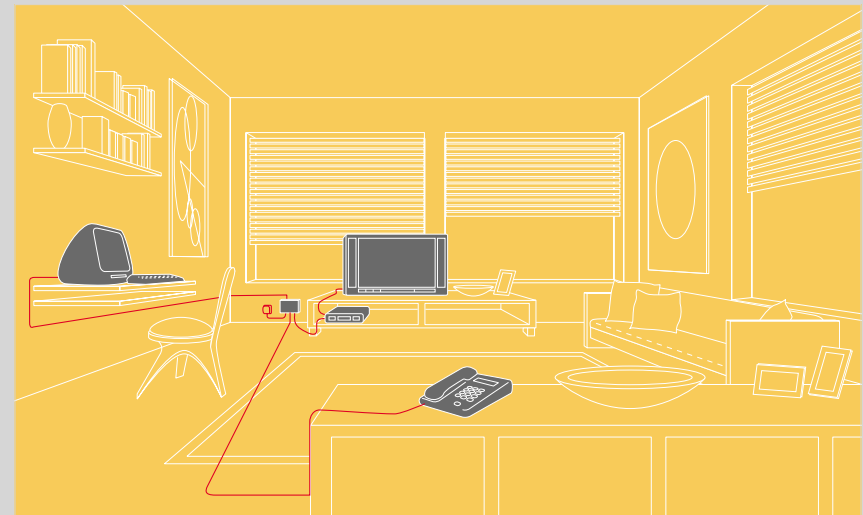

FastWeb collega direttamente e fisicamente alla propria rete il telefono, il PC e la TV di casa vostra. La rete di accesso FastWeb quindi è del tutto alternativa a Telecom Italia.

Con FastWeb:

- il condominio viene collegato gratuitamente;
- i singoli appartamenti vengono collegati sfruttando gli spazi e le canaline già esistenti nel condominio senza lavori di muratura;
- viene installato gratuitamente in casa un piccolo dispositivo chiamato Hag (Home Access Gateway) che distribuisce i servizi di Telefonia fissa, Internet e TV
- non c'è bisogno di cambiare telefoni, computer e televisori